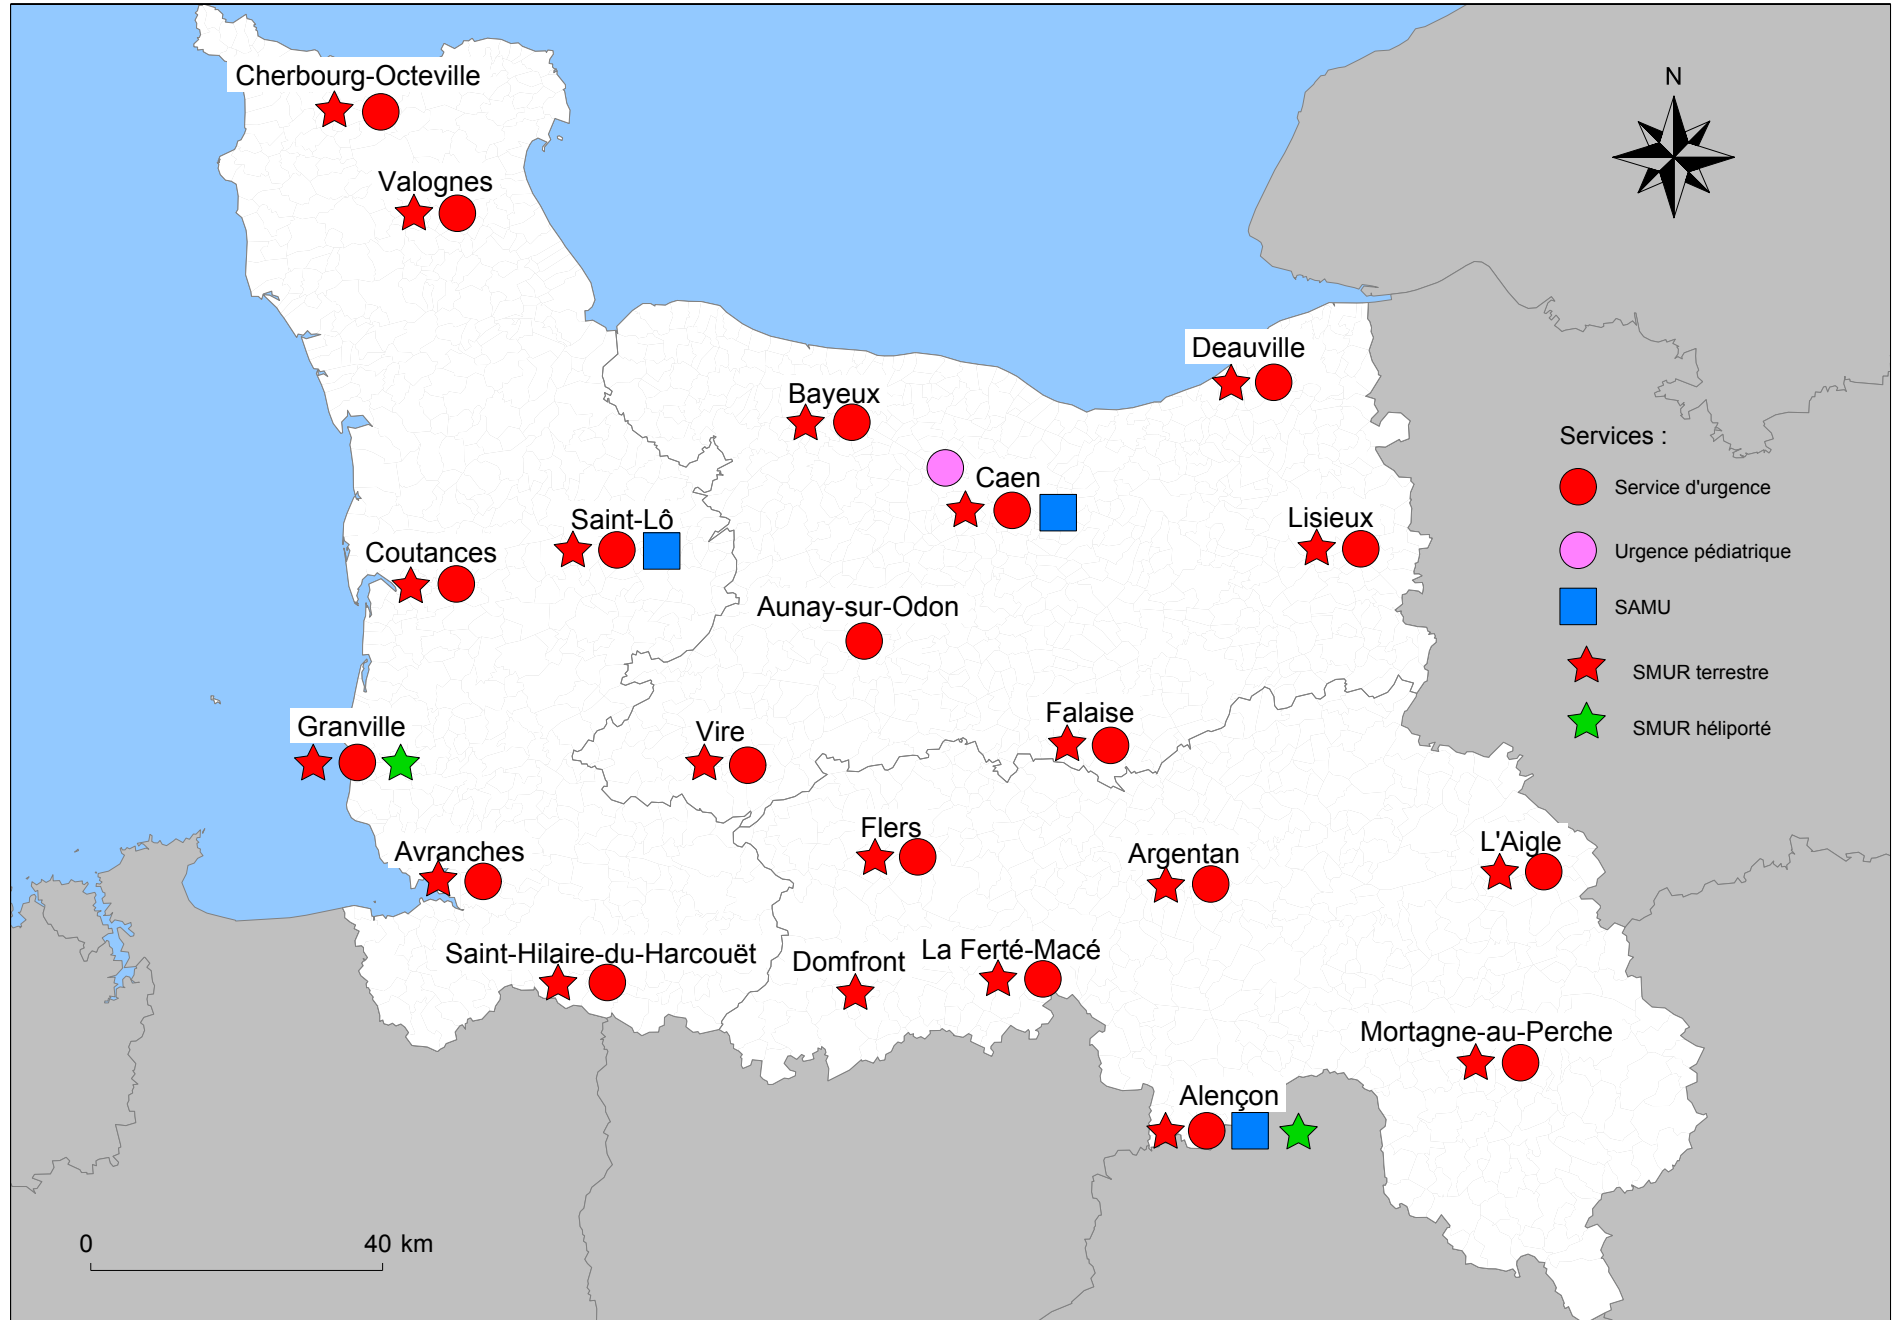

Services d'urgences au 30 juin 2012

0 40 km